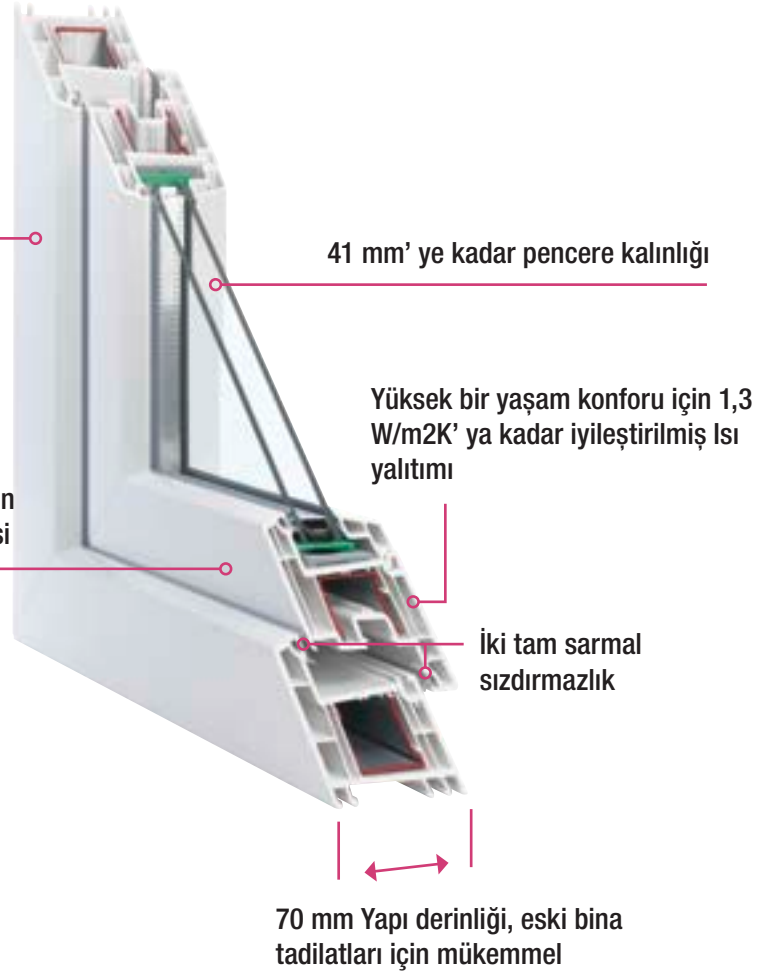

ISI YALITIMI

Konforlu Yaşam Alanı

Siz her zaman rahatınıza bakın. Dışarıda kar ve fırtına olsa bile Brillant-Design Pencereleer ile her zaman konforlu bir yaşam alanının tadını çıkartırsınız.

Eşsiz bir parlaklık ve rahat bakım için HDF yüzeyi

Daha fazla ışık geçirimi için daha ince kanatlar seviyesi

Teknik veriler

Isı Yalıtımı	1,3 W/m ² K 'ye kadar Uw değeri
Yapı Derinliği	70 mm
Hırsızlığa Karşı Direnç	3 direnç sınıfına kadar
Ses Yalıtımı	R ^w = 45 dB' ye kadar
Yüzey	Yüksek kaliteli, tamamen düz, kapalı ve bakımı kolay